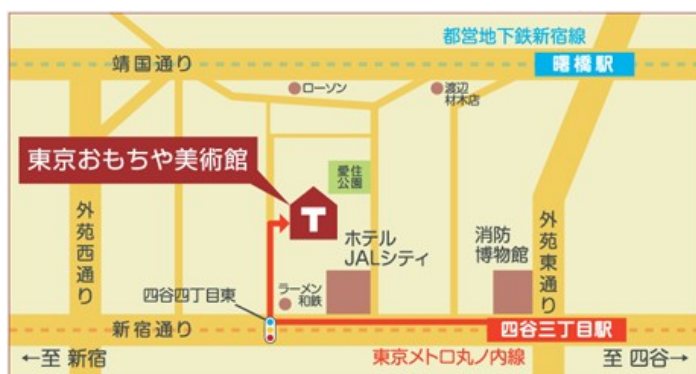

14:00～15:30 講演会

「ヒューマンケアと福祉文化の創造

～子どもの成長と遊びを通して考える～

講師：東京おもちゃ美術館館長 多田千尋氏

（芸術教育研究所所長、高齢者アクティビティ
開発センター代表他）

見学会参加費：入館料（団体割引） 600円（中学生以上）、
400円（小学生以下）

講演会参加費：無料

東京おもちゃ美術館

東京都新宿区四谷4-20

四谷ひろば内

東京メトロ丸ノ内線「四谷三丁目駅」

2番出口より徒歩7分

都営新宿線「曙橋駅」A1出口より

徒歩8分

申込先・問合せ先：準備の都合上、事前の申込をお願いいたします。当日の参加も可能です。

講演会のみ参加、会員外の方の参加も可能です。