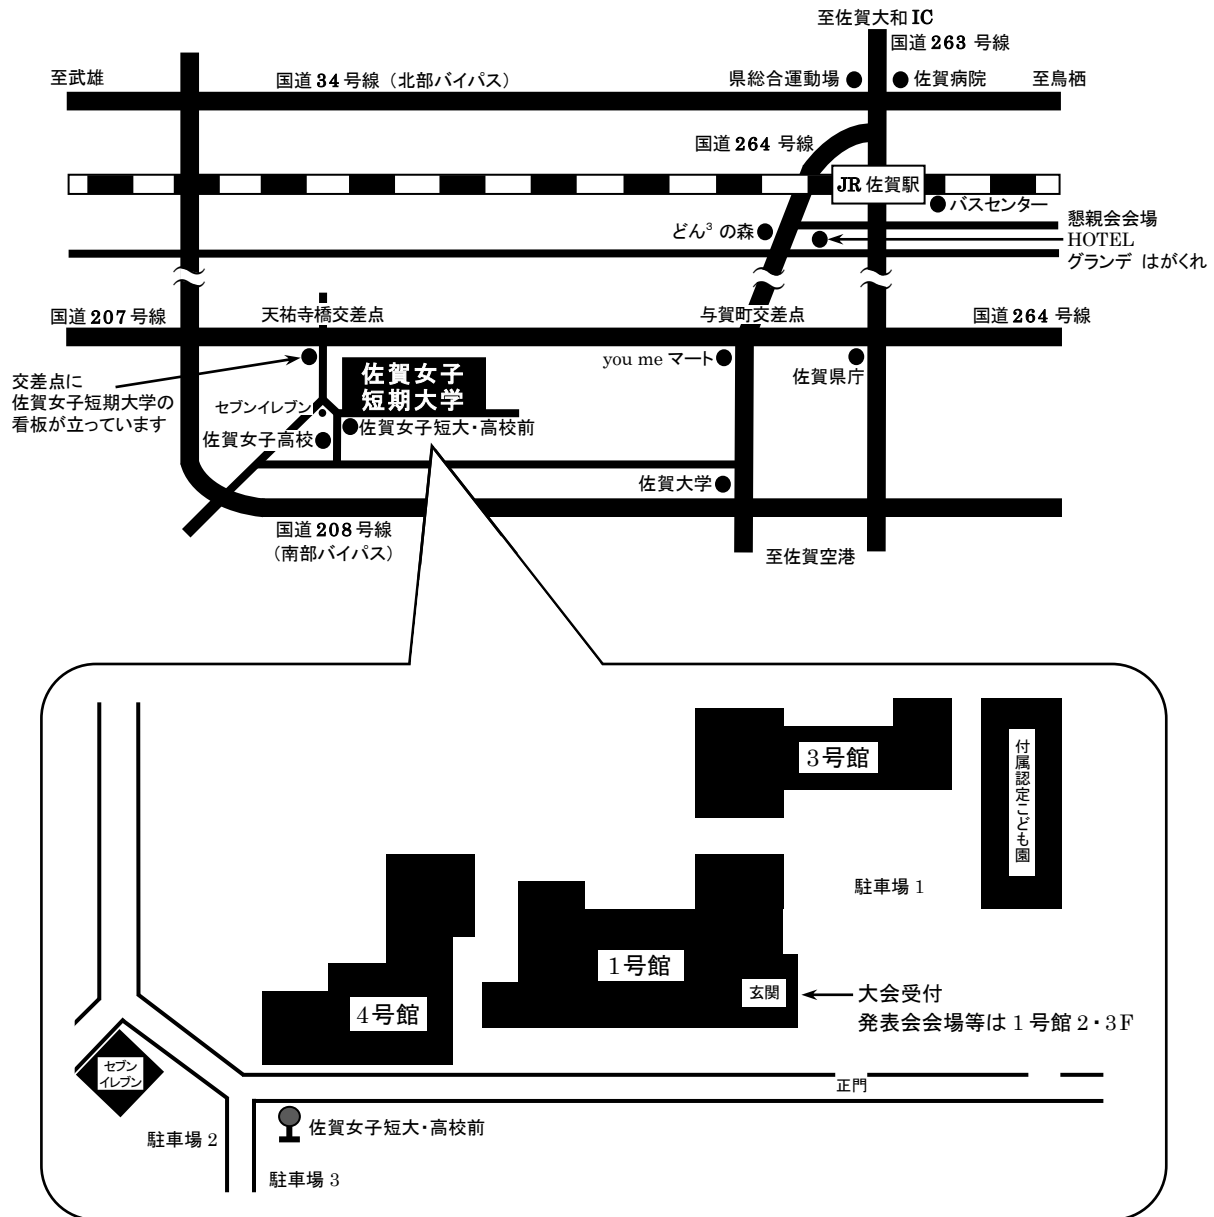

大会会場（佐賀女子短期大学） アクセスマップ

- **自動車利用** 長崎自動車道「佐賀大和 IC」より南下（国道 263・264 号線）、与賀町交差点を右折（国道 207 号線へ）、天祐寺橋交差点を左折
- **JR 利用** JR 佐賀駅下車、佐賀駅バスセンター 3 番、4 番乗り場より佐賀女子短大・高校行きに乗車、佐賀女子短大・高校前下車（約 15 分、210 円）

【会場住所】

佐賀女子短期大学
佐賀県佐賀市本庄町本庄 1313

懇親会会場（HOTEL グランデ はがくれ） アクセスマップ

- **自動車利用**
長崎自動車道「佐賀大和 IC」→ 会場（天神二丁目の信号がホテル入口）：約 15 分
* 駐車場 無料（250 台収容）
- **JR 利用**
JR 博多駅 → JR 佐賀駅：特急 約 37 分
JR 佐賀駅 → 会場：徒歩 約 6 分
- **航空機利用**
(福岡空港)
福岡空港 → 佐賀駅バスセンター：高速バス（西鉄バス） 約 70 分
佐賀駅バスセンター → 会場：徒歩 約 8 分
(佐賀空港)
佐賀空港 → 佐賀駅バスセンター：バス（佐賀市営バス） 約 35 分
佐賀駅バスセンター → 会場：徒歩 約 8 分

【会場住所】

ホテル グランデ はがくれ
佐賀県佐賀市天神 2 丁目 1 番 36 号