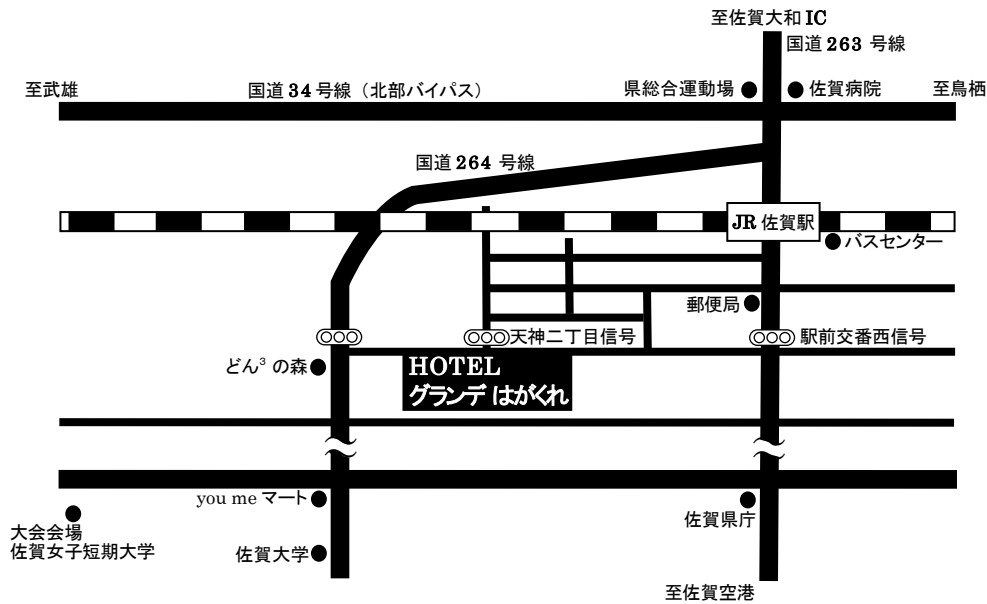

大会会場（佐賀女子短期大学） アクセスマップ

- **自動車利用** 長崎自動車道「佐賀大和 IC」より南下（国道 263・264 号線）、与賀町交差点を右折（国道 207 号線へ）、天祐寺橋交差点を左折
- **JR 利用** JR 佐賀駅下車、佐賀駅バスセンター 3 番、4 番乗り場より佐賀女子短大・高校行きに乗車、佐賀女子短大・高校前下車（約 15 分、210 円）

【会場住所】

佐賀女子短期大学
佐賀県佐賀市本庄町本庄 1313

懇親会会場（HOTEL グランデ はがくれ） アクセスマップ

- **自動車利用**
長崎自動車道「佐賀大和 IC」→ 会場（天神二丁目の信号がホテル入口）：約 15 分
* 駐車場 無料（250 台収容）
- **JR 利用**
JR 博多駅 → JR 佐賀駅：特急 約 37 分
JR 佐賀駅 → 会場：徒歩 約 6 分
- **航空機利用**
(福岡空港)
福岡空港 → 佐賀駅バスセンター：高速バス（西鉄バス） 約 70 分
佐賀駅バスセンター → 会場：徒歩 約 8 分
(佐賀空港)
佐賀空港 → 佐賀駅バスセンター：バス（佐賀市営バス） 約 35 分
佐賀駅バスセンター → 会場：徒歩 約 8 分

【会場住所】

ホテル グランデ はがくれ
佐賀県佐賀市天神 2 丁目 1 番 36 号