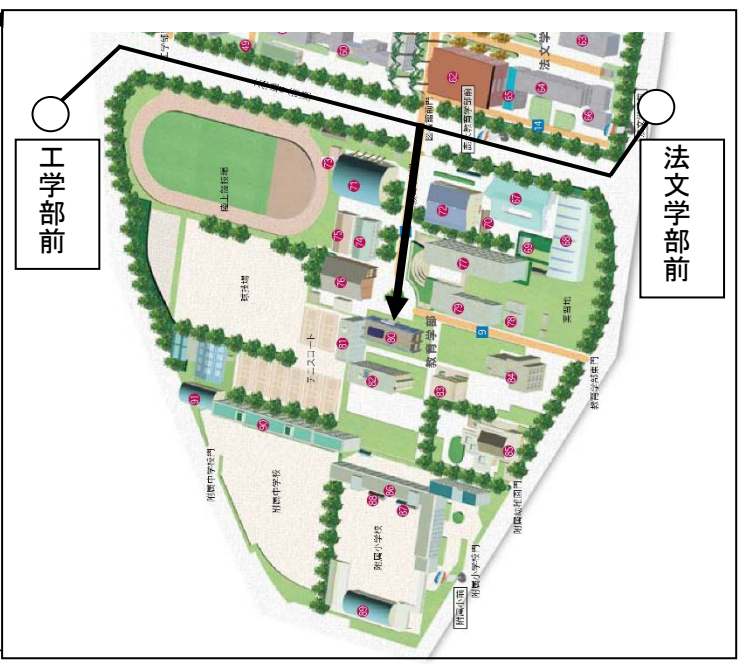

# 鹿児島大学教育学部（郡元キャンパス）アクセスマップ

**鹿児島空港から**  
鹿児島空港リムジンバスで  
鹿児島中央駅まで約40分

- ++++ 市電
- 市営バス
- 鹿児島交通バス
- 南国交通バス

市電	[市電2系統] (郡元行き)	「工学部前」電停下車
市営バス (鹿児島中央駅経由)	9番線 (武岡・鴨池港線)、11番線 (鴨池・冷水線)、 18番線 (大学病院線)、20番線 (緑ヶ丘・鴨池港線)	「法文学部前」下車
鹿児島交通バス (鹿児島中央駅経由)	19番線	「法文学部前」下車
南国交通バス (鹿児島中央駅経由)	30番線	「鹿児島大学教育学部前」下車